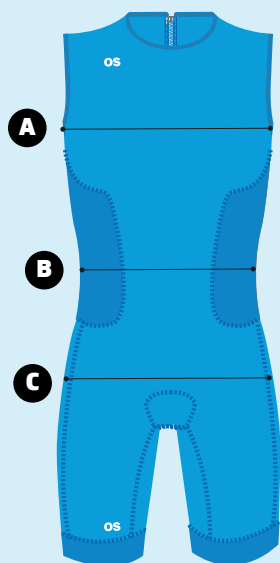

CAMISETAS TIRANTES

Tabla de tallas * cm

	4XS	3XS	2XS	XS	S	M	L	XL	2XL
A	48	51	53	56	59	61	65	68	71
B	37	39	41	43	45	47	49	51	53

BAÑADOR MUJER

Tabla de tallas *cm

Talla	XS	S	M	L	XL
A	78	82	86	90	94
B	58	62	66	70	74
C	78	82	86	90	94
D	67	69	71	73	75

MONO TRIATLÓN MUJER

Tabla de tallas * cm

	8	10	12	14	XS	S	M	L	XL	2XL
A	< 66	66-70	70-74	74-76	76-83	83-90	90-97	97-103	103-108	> 108
B	< 52	52-56	56-58	58-60	60-67	67-73	73-81	81-88	88-98	> 98
C	< 68	68-72	72-76	76-84	84-91	91-98	98-102	102-108	108-114	> 114

MONO TRIATLÓN HOMBRE

Tabla de tallas *cm

	8	10	12	14	XS	S	M	L	XL	2XL	3XL
A	< 66	66-70	70-74	74-76	76-88	88-96	96-104	104-112	112-124	124-136	>140
B	< 52	52-56	56-58	58-60	60-73	73-81	81-89	89-97	97-109	109-121	>122
C	< 68	68-72	72-76	76-80	80-84	82-88	88-96	96-104	104-112	112-120	>121