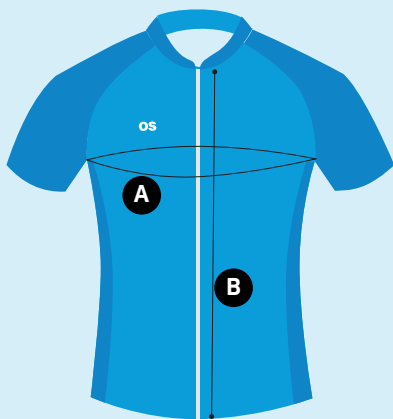

MAILLOTS CICLISMO

Tabla de tallas * cm

	3XS	2XS	XS	S	M	L	XL	2XL	3XL
A	84	88	90	96	100	104	108	116	124
B	44	47	49	52	55	56	59	60	61