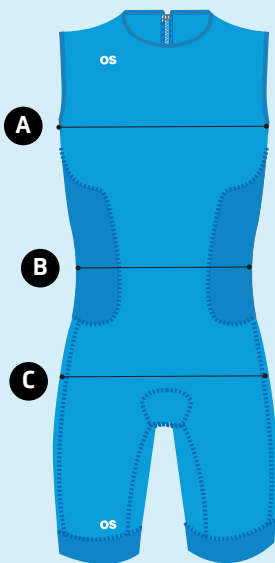

## CAMISETAS TIRANTES

Tabla de tallas \* cm

	10	12	14	XS	S	M	L	XL	2XL
<b>A</b>	38	41	43	45	47	48	51	53	54
<b>B</b>	52	56	60	62	64	67	70	73	75

## BAÑADOR MUJER

Tabla de tallas \*cm

Talla	XS	S	M	L	XL
<b>A</b>	78	82	86	90	94
<b>B</b>	58	62	66	70	74
<b>C</b>	78	82	86	90	94
<b>D</b>	67	69	71	73	75

## MONO TRIATLÓN MUJER

**Tabla de tallas \* cm**

	8	10	12	14	XS	S	M	L	XL	2XL
<b>A</b>	< 66	66-70	70-74	74-76	76-83	83-90	90-97	97-103	103-108	> 108
<b>B</b>	< 52	52-56	56-58	58-60	60-67	67-73	73-81	81-88	88-98	> 98
<b>C</b>	< 68	68-72	72-76	76-84	84-91	91-98	98-102	102-108	108-114	> 114

## MONO TRIATLÓN HOMBRE

**Tabla de tallas \*cm**

	8	10	12	14	XS	S	M	L	XL	2XL	3XL
<b>A</b>	< 66	66-70	70-74	74-76	76-88	88-96	96-104	104-112	112-124	124-136	>140
<b>B</b>	< 52	52-56	56-58	58-60	60-73	73-81	81-89	89-97	97-109	109-121	>122
<b>C</b>	< 68	68-72	72-76	76-80	80-84	82-88	88-96	96-104	104-112	112-120	>121