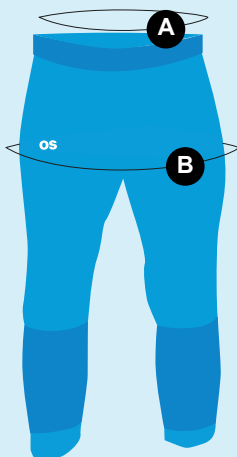

## MONO TRIATLÓN HOMBRE

**Tabla de tallas \*cm**

	8	10	12	14	XS	S	M	L	XL	2XL	3XL
<b>A</b>	< 66	66-70	70-74	74-76	76-88	88-96	96-104	104-112	112-124	124-136	>140
<b>B</b>	< 52	52-56	56-58	58-60	60-73	73-81	81-89	89-97	97-109	109-121	>122
<b>C</b>	< 68	68-72	72-76	76-80	80-84	82-88	88-96	96-104	104-112	112-120	>121

## MANGUITOS CICLISMO

**Tabla de tallas \* cm (\*)**

	M	L	XL	
<b>A</b>	10	12	14	(*)
<b>B</b>	6	8	9,5	(*)
<b>C</b>	40	42	44	(*)

(\*) Medidas sin contar el estiramiento de la licra al colocarse la prenda

## PANTALÓN DE ORIENTACIÓN

**Tabla de tallas \* cm (perimetro)**

	2XS	XS	S	M	L	XL	2XL
<b>A</b>	74	84	85	88	94	98	102
<b>B</b>	96	104	106	108	112	116	120