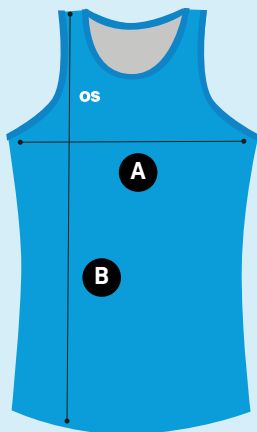

## CAMISETAS CUELLO REDONDO

Tabla de tallas \* cm

	4XS	3XS	2XS	XS	S	M	L	XL	2XL	3XL		4XL	5XL	6XL
<b>A</b>	X	X	46	48	50	54	55	60	64	65		70	74	78
<b>B</b>	X	X	47	52	54	54	58	60	61	64		70	72	75

## CAMISETAS TIRANTES

Tabla de tallas \* cm

	10	12	14	XS	S	M	L	XL	2XL
<b>A</b>	38	41	43	45	47	48	51	53	54
<b>B</b>	52	56	60	62	64	67	70	73	75

## BAÑADOR MUJER

Tabla de tallas \*cm

Talla	XS	S	M	L	XL
<b>A</b>	78	82	86	90	94
<b>B</b>	58	62	66	70	74
<b>C</b>	78	82	86	90	94
<b>D</b>	67	69	71	73	75

## MONO TRIATLÓN MUJER

**Tabla de tallas \* cm**

	8	10	12	14	XS	S	M	L	XL	2XL
<b>A</b>	< 66	66-70	70-74	74-76	76-83	83-90	90-97	97-103	103-108	> 108
<b>B</b>	< 52	52-56	56-58	58-60	60-67	67-73	73-81	81-88	88-98	> 98
<b>C</b>	< 68	68-72	72-76	76-84	84-91	91-98	98-102	102-108	108-114	> 114