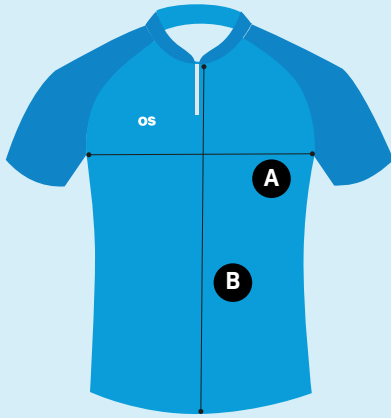

## CAMISETAS CREMALLERA

Tabla de tallas \* cm

	4XS	3XS	2XS	XS	S	M	L	XL	2XL	3XL		4XL	5XL	6XL
<b>A</b>	43	46	49	51	54	55	58	60	65	68		71	74	78
<b>B</b>	39	44	47	54	55	57	59	60	64	68		69	72	75

## CAMISETAS CUELLO REDONDO

Tabla de tallas \* cm

	4XS	3XS	2XS	XS	S	M	L	XL	2XL	3XL		4XL	5XL	6XL
<b>A</b>	X	X	46	48	50	54	55	60	64	65		70	74	78
<b>B</b>	X	X	47	52	54	54	58	60	61	64		70	72	75