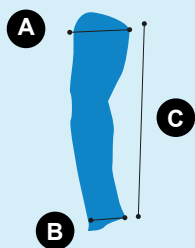

## BAÑADOR MUJER

Tabla de tallas \*cm

Talla	XS	S	M	L	XL
<b>A</b>	78	82	86	90	94
<b>B</b>	58	62	66	70	74
<b>C</b>	78	82	86	90	94
<b>D</b>	67	69	71	73	75

## MONO TRIATLÓN MUJER

**Tabla de tallas \* cm**

	8	10	12	14	XS	S	M	L	XL	2XL
<b>A</b>	< 66	66-70	70-74	74-76	76-83	83-90	90-97	97-103	103-108	> 108
<b>B</b>	< 52	52-56	56-58	58-60	60-67	67-73	73-81	81-88	88-98	> 98
<b>C</b>	< 68	68-72	72-76	76-84	84-91	91-98	98-102	102-108	108-114	> 114

## MONO TRIATLÓN HOMBRE

**Tabla de tallas \*cm**

	8	10	12	14	XS	S	M	L	XL	2XL	3XL
<b>A</b>	< 66	66-70	70-74	74-76	76-88	88-96	96-104	104-112	112-124	124-136	>140
<b>B</b>	< 52	52-56	56-58	58-60	60-73	73-81	81-89	89-97	97-109	109-121	>122
<b>C</b>	< 68	68-72	72-76	76-80	80-84	82-88	88-96	96-104	104-112	112-120	>121

## MANGUITOS CICLISMO

**Tabla de tallas \* cm (\*)**

	M	L	XL	
<b>A</b>	10	12	14	(*)
<b>B</b>	6	8	9,5	(*)
<b>C</b>	40	42	44	(*)

(\*) Medidas sin contar el estiramiento de la licra al colocarse la prenda